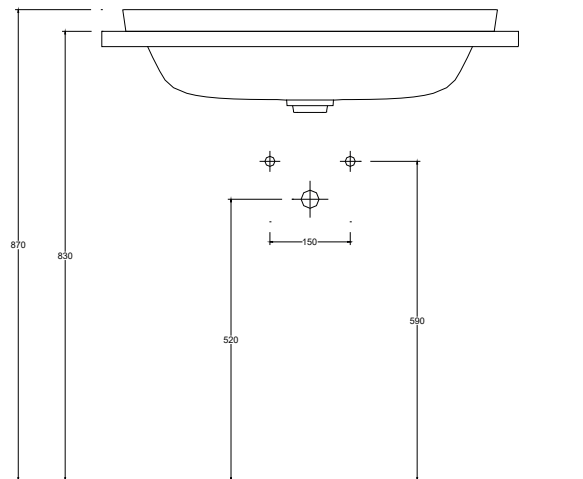

COLORI LUCIDI/GLOSSY COLORS

Installazione Installation		Incasso Fitted	Dimensioni Dimension		70 x 42 x 4h cm
Troppopieno Overflow		Con troppopieno With overflow	Peso Weight		12,40 kg
Piletta Drain		Up & Down \varnothing 7,2cm	Capienza vasca Tank capacity		10,00 Lt
Smaltatura Enamelled		Lato inferiore Bottom			
Smaltatura Enamelled		4 Lati 4 Sides	Pallet		100 x 120 x h160 → 18 pz. 100 x 120 x h220 → 27 pz.

CE EN 14688 - CL00

Sezione A-A
Section A-A

Vista superiore
Top view

Vista posteriore
Back view

■ Dima di taglio

NB Le misure indicate possono subire una variazione dello 0,8 % circa, dovuta ad un'usura degli stampi o a piccole variazioni delle caratteristiche tecniche relative alle materie prime che compongono l'impasto.
NB Dimensions shown are subject to a variation of about 0,8 %, due to wear of molds or because of small changes in the technical specification of the raw materials of the dough.