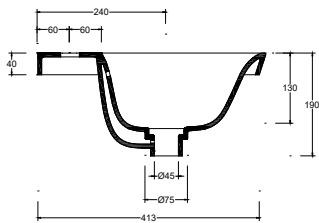

Lavabo in ceramica da incasso con troppopieno quattro lati e lato inferiore smaltato. Piletta esclusa.

Fitted ceramic washbasin with overflow, four enamelled sides and bottom. Drain not included.

COLORI OPACHI/MATT COLORS

COLORI LUCIDI/GLOSSY COLORS

Installazione Installation		Incasso Fitted	Dimensioni Dimension		70 x 42 x 4h cm
Troppopieno Overflow		Con troppopieno With overflow	Peso Weight		12,40 kg
Piletta Drain		Up & Down \varnothing 7,2cm	Capienza vasca Tank capacity		10,00 Lt
Smaltatura Enamelled		Lato inferiore Bottom			
Smaltatura Enamelled		4 Lati 4 Sides	Pallet		100 x 120 x h160 → 18 pz. 100 x 120 x h220 → 27 pz.

CE EN 14688 - CL00

Sezione A-A
Section A-A

Vista superiore
Top view

Vista posteriore
Back view

■ Dima di taglio

NB Le misure indicate possono subire una variazione dello 0,8 % circa, dovuta ad un'usura degli stampi o a piccole variazioni delle caratteristiche tecniche relative alle materie prime che compongono l'impasto.
NB Dimensions shown are subject to a variation of about 0,8 %, due to wear of molds or because of small changes in the technical specification of the raw materials of the dough.