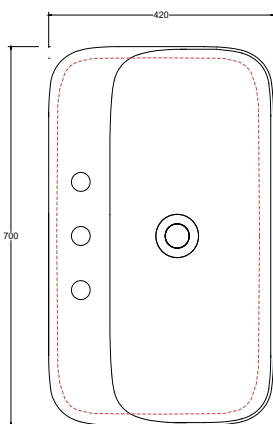

Lavabo in ceramica da incasso con troppopieno quattro lati e lato inferiore smaltato. Piletta esclusa.

Fitted ceramic washbasin with overflow, four enamelled sides and bottom. Drain not included.

COLORI OPACHI/MATT COLORS

COLORI LUCIDI/GLOSSY COLORS

Installazione Installation		Incasso Fitted	Dimensioni Dimension		70 x 42 x 4h cm
Troppopieno Overflow		Con troppopieno With overflow	Peso Weight		12,40 kg
Piletta Drain		Up & Down \varnothing 7,2cm	Capienza vasca Tank capacity		10,00 Lt
Smaltatura Enamelled		Lato inferiore Bottom			
Smaltatura Enamelled		4 Lati 4 Sides	Pallet		100 x 120 x h160 → 18 pz. 100 x 120 x h220 → 27 pz.

CE EN 14688 - CL00

Sezione A-A
Section A-A

Vista superiore
Top view

Vista posteriore
Back view

■ Dima di taglio

NB Le misure indicate possono subire una variazione dello 0,8 % circa, dovuta ad un'usura degli stampi o a piccole variazioni delle caratteristiche tecniche relative alle materie prime che compongono l'impasto.
NB Dimensions shown are subject to a variation of about 0,8 %, due to wear of molds or because of small changes in the technical specification of the raw materials of the dough.